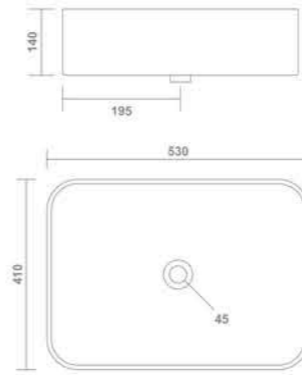

Table Top Basin
430x345x180mm

Thin Rim

2015-TITAS
Table Top Basin
410x410x145mm

2017-ATLAS
Table Top Basin
410x410x145mm

2018-ALIVE
Table Top Basin
430x430x130mm

2016-EYE
Table Top Basin
700x380x150mm

2020-CRYSTO

Table Top Basin
470x470x120mm

2019-GEM

Table Top Basin
565x370x150mm

Thin Rim

2021-HUGE

Table Top Basin
700x355x135mm

2023-LINIA

Table Top Basin
395x395x140mm

2026-ADRON

Table Top Basin
515x405x150mm

2025-PRIDE

Table Top Basin
490x375x135mm

2022-LOMOFY

Table Top Basin
460x315x135mm

2027-BRONZE

Table Top Basin
580x440x150mm

2028-LIBERTY

Table Top Basin
530x410x140mm

Thin Rim

2031-SPARK

Table Top Basin
545x360x115mm

Thin Rim

2029-EVA

Table Top Basin
610x430x140mm