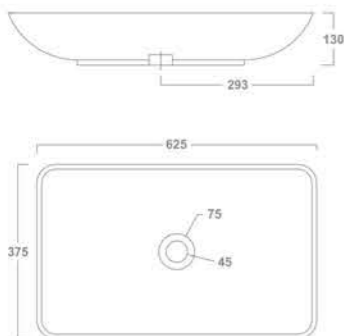

2028-LIBERTY

Table Top Basin
530x410x140mm

Thin Rim

2031-SPARK

Table Top Basin
545x360x115mm

Thin Rim

2029-EVA

Table Top Basin
610x430x140mm

2030-THRON

Table Top Basin
615x410x120mm

2035-MONSTER

Table Top Basin
515x395x140mm

Thin Rim

2033-RAMBO

Table Top Basin
625x375x130mm

2034-KOLAR