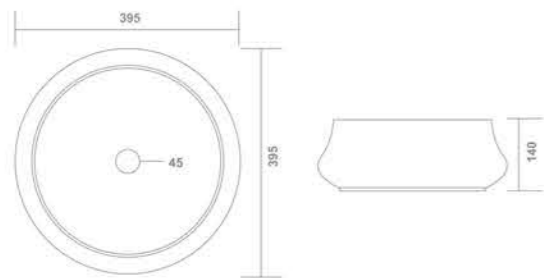

Table Top Basin
430x345x180mm

Thin Rim

2015-TITAS
Table Top Basin
410x410x145mm

2017-ATLAS
Table Top Basin
410x410x145mm

2018-ALIVE
Table Top Basin
430x430x130mm

2016-EYE
Table Top Basin
700x380x150mm

2020-CRYSTO

Table Top Basin
470x470x120mm

2019-GEM

Table Top Basin
565x370x150mm

Thin Rim

2021-HUGE

Table Top Basin
700x355x135mm

2023-LINIA

Table Top Basin
395x395x140mm