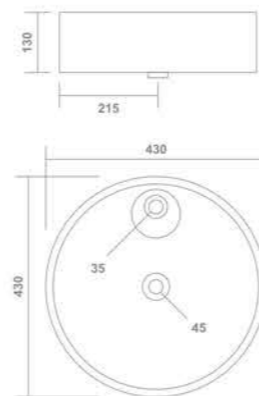

2011-CHARM

Table Top Basin
600x300x100mm

2012-FIZI

Table Top Basin
580x480x130mm

2013-FUSION

Table Top Basin
510x325x125mm

Thin Rim

2014-COVE

Table Top Basin
430x345x180mm

Thin Rim

2015-TITAS
Table Top Basin
410x410x145mm

2017-ATLAS
Table Top Basin
410x410x145mm

2018-ALIVE
Table Top Basin
430x430x130mm

2016-EYE
Table Top Basin
700x380x150mm

2020-CRYSTO

Table Top Basin
470x470x120mm

2019-GEM

Table Top Basin
565x370x150mm

Thin Rim

2021-HUGE

Table Top Basin
700x355x135mm

2023-LINIA

Table Top Basin
395x395x140mm