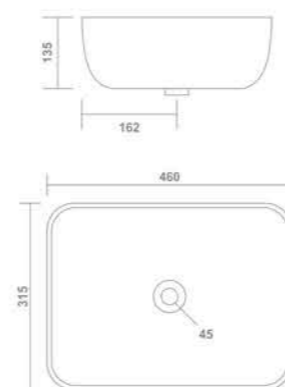

Table Top Basin
430x345x180mm

Thin Rim

2015-TITAS
Table Top Basin
410x410x145mm

2017-ATLAS
Table Top Basin
410x410x145mm

2018-ALIVE
Table Top Basin
430x430x130mm

2016-EYE
Table Top Basin
700x380x150mm

2020-CRYSTO

Table Top Basin
470x470x120mm

2019-GEM

Table Top Basin
565x370x150mm

Thin Rim

2021-HUGE

Table Top Basin
700x355x135mm

2023-LINIA

Table Top Basin
395x395x140mm

2026-ADRON

Table Top Basin
515x405x150mm

2025-PRIDE

Table Top Basin
490x375x135mm

2022-LOMOFY

Table Top Basin
460x315x135mm

2027-BRONZE

Table Top Basin
580x440x150mm

2028-LIBERTY

Table Top Basin
530x410x140mm

Thin Rim

2031-SPARK

Table Top Basin
545x360x115mm

Thin Rim

2029-EVA

Table Top Basin
610x430x140mm