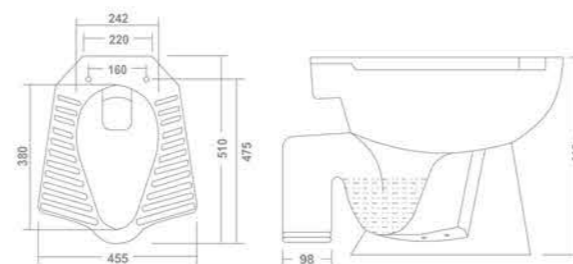

**6015-EUROPEAN "S"
6016-EUROPEAN "P"**

Water Closet
570x395x395mm

8013-ACU

Pan
530x440x280mm

8014-CT PAN

Pan
525x430x180mm

**6017-ANGLO "S"
6018-ANGLO "P"**

Water Closet
510x455x415mm