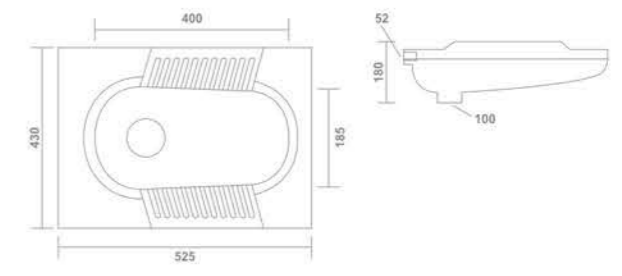

**6015-EUROPEAN "S"
6016-EUROPEAN "P"**

Water Closet
570x395x395mm

8013-ACU

Pan
530x440x280mm

8014-CT PAN

Pan
525x430x180mm

**6017-ANGLO "S"
6018-ANGLO "P"**

Water Closet
510x455x415mm