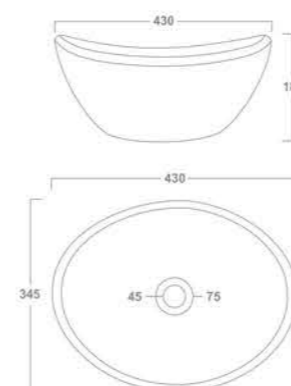

2011-CHARM

Table Top Basin
600x300x100mm

2012-FIZI

Table Top Basin
580x480x130mm

2013-FUSION

Table Top Basin
510x325x125mm

Thin Rim

2014-COVE

Table Top Basin
430x345x180mm

Thin Rim

2015-TITAS
Table Top Basin
410x410x145mm

2017-ATLAS
Table Top Basin
410x410x145mm

2018-ALIVE
Table Top Basin
430x430x130mm

2016-EYE
Table Top Basin
700x380x150mm

2020-CRYSTO