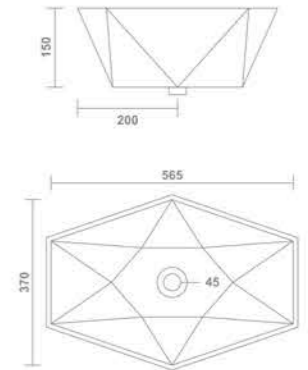

Table Top Basin
430x345x180mm

Thin Rim

2015-TITAS
Table Top Basin
410x410x145mm

2017-ATLAS
Table Top Basin
410x410x145mm

2018-ALIVE
Table Top Basin
430x430x130mm

2016-EYE
Table Top Basin
700x380x150mm

2020-CRYSTO

Table Top Basin
470x470x120mm

2019-GEM

Table Top Basin
565x370x150mm

Thin Rim

2021-HUGE

Table Top Basin
700x355x135mm

2023-LINIA

Table Top Basin
395x395x140mm