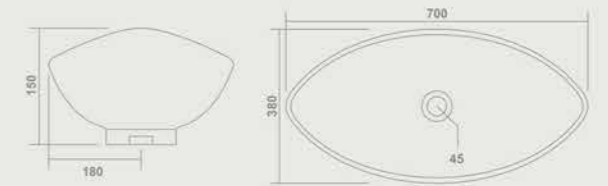

2011-CHARM

Table Top Basin
600x300x100mm

2012-FIZI

Table Top Basin
580x480x130mm

2013-FUSION

Table Top Basin
510x325x125mm

Thin Rim

2014-COVE

Table Top Basin
430x345x180mm

Thin Rim

2015-TITAS
Table Top Basin
410x410x145mm

2017-ATLAS
Table Top Basin
410x410x145mm

2018-ALIVE
Table Top Basin
430x430x130mm

2016-EYE
Table Top Basin
700x380x150mm

2020-CRYSTO

Table Top Basin
470x470x120mm

2019-GEM

Table Top Basin
565x370x150mm

Thin Rim

2021-HUGE

Table Top Basin
700x355x135mm

2023-LINIA

Table Top Basin
395x395x140mm