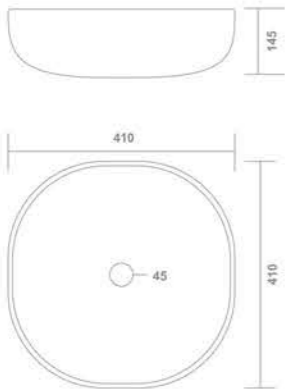

2011-CHARM

Table Top Basin
600x300x100mm

2012-FIZI

Table Top Basin
580x480x130mm

2013-FUSION

Table Top Basin
510x325x125mm

Thin Rim

2014-COVE

Table Top Basin
430x345x180mm

Thin Rim

2015-TITAS
Table Top Basin
410x410x145mm

2017-ATLAS
Table Top Basin
410x410x145mm

2018-ALIVE
Table Top Basin
430x430x130mm

2016-EYE
Table Top Basin
700x380x150mm

2020-CRYSTO

Table Top Basin
470x470x120mm

2019-GEM

Table Top Basin
565x370x150mm

Thin Rim

2021-HUGE

Table Top Basin
700x355x135mm

2023-LINIA

Table Top Basin
395x395x140mm