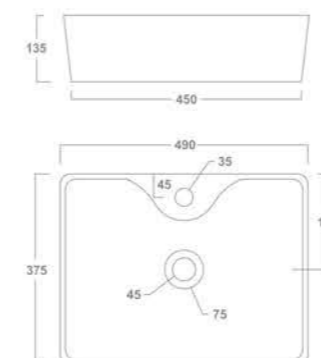

2025-PRIDE

Table Top Basin
490x375x135mm