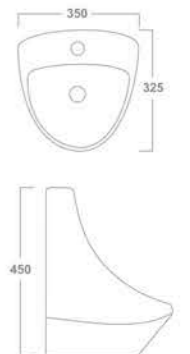

7014-DELTA

Urinal
350x325x450mm