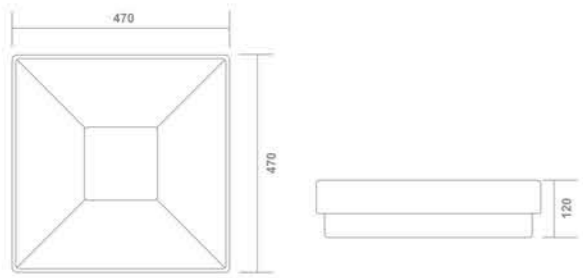

Table Top Basin
430x345x180mm

Thin Rim

2015-TITAS
Table Top Basin
410x410x145mm

2017-ATLAS
Table Top Basin
410x410x145mm

2018-ALIVE
Table Top Basin
430x430x130mm

2016-EYE
Table Top Basin
700x380x150mm

2020-CRYSTO

Table Top Basin
470x470x120mm

2019-GEM

Table Top Basin
565x370x150mm

Thin Rim

2021-HUGE

Table Top Basin
700x355x135mm

2023-LINIA

Table Top Basin
395x395x140mm