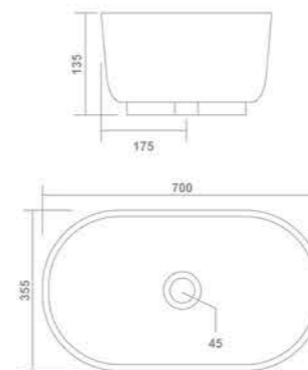

2011-CHARM

Table Top Basin
600x300x100mm

2012-FIZI

Table Top Basin
580x480x130mm

2013-FUSION

Table Top Basin
510x325x125mm

Thin Rim

2014-COVE

Table Top Basin
430x345x180mm

Thin Rim

2015-TITAS
Table Top Basin
410x410x145mm

2017-ATLAS
Table Top Basin
410x410x145mm

2018-ALIVE
Table Top Basin
430x430x130mm

2016-EYE
Table Top Basin
700x380x150mm

2020-CRYSTO

Table Top Basin
470x470x120mm

2019-GEM

Table Top Basin
565x370x150mm

Thin Rim

2021-HUGE

Table Top Basin
700x355x135mm

2023-LINIA

Table Top Basin
395x395x140mm

2026-ADRON

Table Top Basin
515x405x150mm

2025-PRIDE

Table Top Basin
490x375x135mm

2022-LOMOFY

Table Top Basin
460x315x135mm

2027-BRONZE

Table Top Basin
580x440x150mm