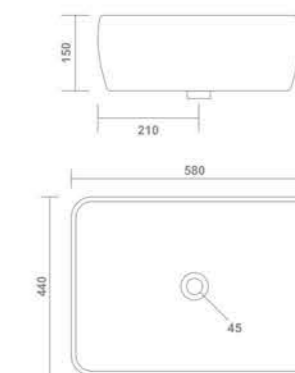

Table Top Basin
430x345x180mm

Thin Rim

2015-TITAS
Table Top Basin
410x410x145mm

2017-ATLAS
Table Top Basin
410x410x145mm

2018-ALIVE
Table Top Basin
430x430x130mm

2016-EYE
Table Top Basin
700x380x150mm

2020-CRYSTO

Table Top Basin
470x470x120mm

2019-GEM

Table Top Basin
565x370x150mm

Thin Rim

2021-HUGE

Table Top Basin
700x355x135mm

2023-LINIA

Table Top Basin
395x395x140mm

2026-ADRON

Table Top Basin
515x405x150mm

2025-PRIDE

Table Top Basin
490x375x135mm

2022-LOMOFY

Table Top Basin
460x315x135mm

2027-BRONZE

Table Top Basin
580x440x150mm

2028-LIBERTY

Table Top Basin
530x410x140mm

Thin Rim

2031-SPARK

Table Top Basin
545x360x115mm

Thin Rim

2029-EVA

Table Top Basin
610x430x140mm